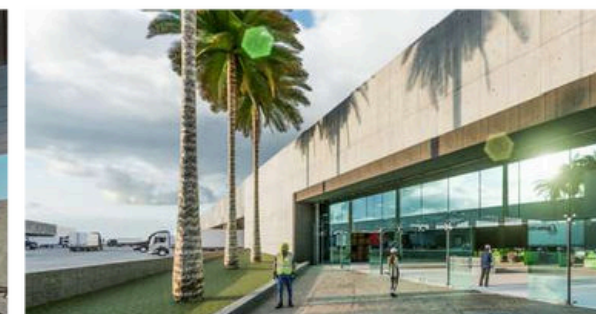

On Terra

BUSINESS GROUP

NAVE EN RENTA

ROJO GOMEZ GIC PARKS 34,000 M²

NAVE EN RENTA

ROJO GOMEZ GIC PARKS 34,000 m²

On Terra
BUSINESS GROUP

Generales

Built to suit

Tiempo de entrega: A definir

Nave: 34,000 m² / 365,973 FT²

Oficinas: 2,500 m² / 26,909 FT²

Area Rentable: 36,500 m² / 392,882 FT²

Patios: 14,619 m² / 157,357 FT²

Terreno: 51,119 m² / 550,240 FT²

Altura: 11 M / 118.40 FT

KVAS: Depende de la necesidad del cliente

Cajones: 173

Andenes: 44

Modulos disponibles: 6

Asking Price: \$9 dls x m² / \$0.84 dls x FT²

NAVE EN RENTA

ROJO GOMEZ GIC PARKS 34,000 m²