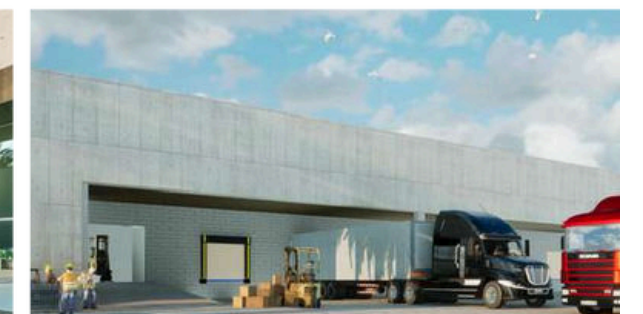

On Terra

BUSINESS GROUP

NAVE EN RENTA

ROJO GOMEZ GIC PARKS 34,000 M²

NAVE EN RENTA

ROJO GOMEZ GIC PARKS 34,000 m²

On Terra
BUSINESS GROUP

Generales

Built to suit

Tiempo de entrega: A definir

Nave: 34,000 m² / 365,973 FT²

Oficinas: 2,500 m² / 26,909 FT²

Area Rentable: 36,500 m² / 392,882 FT²

Patios: 14,619 m² / 157,357 FT²

Terreno: 51,119 m² / 550,240 FT²

Altura: 11 M / 118.40 FT

KVAS: Depende de la necesidad del cliente

Cajones: 173

Andenes: 44

Modulos disponibles: 6

Asking Price: \$9 dls x m² / \$0.84 dls x FT²

NAVE EN RENTA

ROJO GOMEZ GIC PARKS 34,000 m²